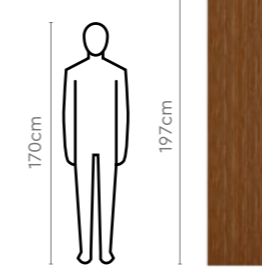

Colour & Material

Body

PLT Shade

Door

PU Finish

Membrane Door with Design

Membrane Door

Proportion