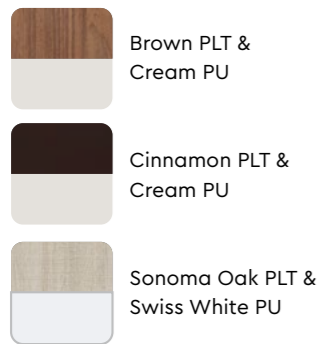

Colour & Material

Headboard Upholstery

PLT Shade & PU Shade

Bed Base

Wood

In the set

N'chant® King Bed / Queen Bed

Upmods® Bedside Table